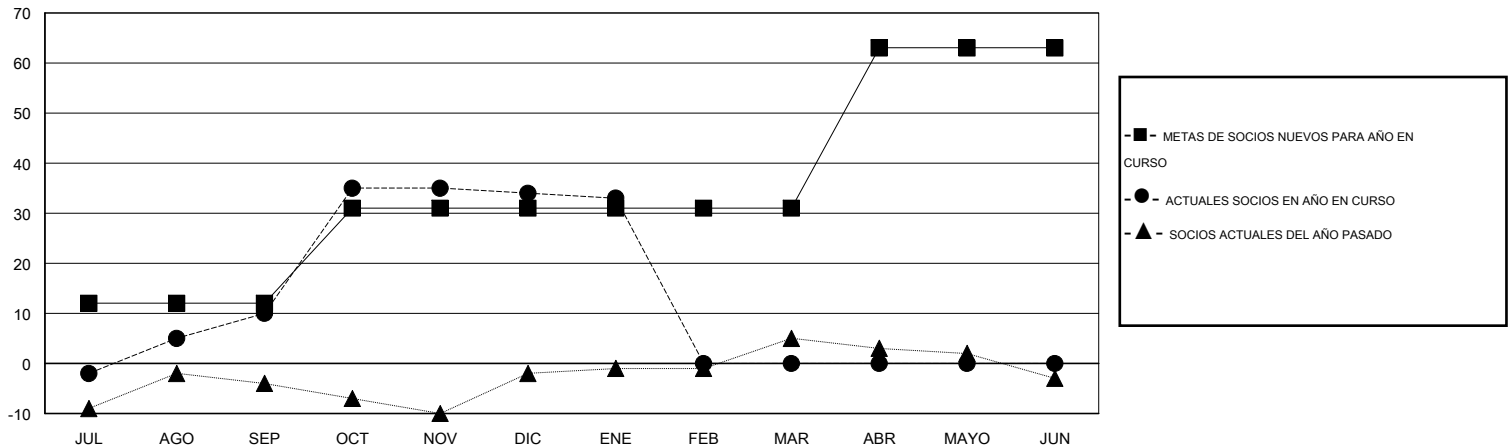

MONTHLY MEMBERSHIP PROGRESS REPORT

District J 3

Results as of: 1/31/2015

GMT: Pedro Marrello

UBICACIÓN URUGUAY

GMT DE AE 3

Clubes					socios				
RESULTADOS DE 2014-2015					RESULTADOS DE 2014-2015				
TRIMESTRE	META DE CLUBES NUEVOS	NUEVOS CLUBES	CLUBES DADOS DE BAJA	GANANCIA/PÉRDIDA NETA	TRIMESTRE	META DE SOCIOS NUEVOS	SOCIOS FUNDADORES Y SOCIOS AÑADIDOS	SOCIOS DADOS DE BAJA	GANANCIA/PÉRDIDA NETA
JUL/AGO/SEP	1	0	0	0	JUL/AGO/SEP	12	27	17	10
OCT/NOV/DIC	0	0	0	0	OCT/NOV/DIC	19	44	20	24
ENE/FEB/MAR	0	0	0	0	ENE/FEB/MAR	0	2	3	-1
ABR/MAYO/JUN	1	0	0	0	ABR/MAYO/JUN	32	0	0	0

METAS Y CIFRA ACUMULATIVA DE CLUBES NUEVOS

METAS Y CIFRA ACUMULATIVA DE SOCIOS

CLUBES DADOS DE BAJA: 0	25 CLUBS OF 38 AÑADIERON 1 O MÁS SOCIOS NUEVOS	<u>DISTRIBUCIÓN POR SEXO</u>
		MASCULINO 504 (56.31%)
		FEMENINO 391 (43.69%)
<u>SOCIOS DADOS DE BAJA</u>	CLIC AQUÍ PARA DATOS DE SALUD DE CLUB	SOCIOS EN UNIDAD FAMILIAR 222
FALLECIDOS 9		CABEZA DE FAMILIA 105
CLUB CANCELADO 0		NO ES CABEZA DE FAMILIA 117
OTRO 31		
TOTAL 40		