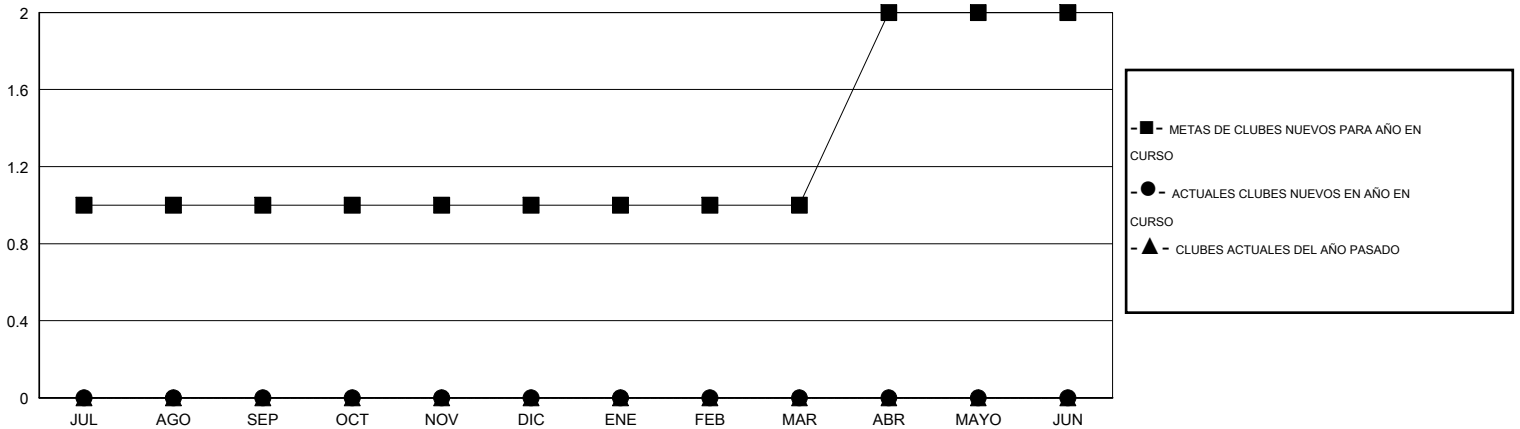

MONTHLY MEMBERSHIP PROGRESS REPORT

District J 3

Results as of: 1/31/2015

GMT: Pedro Marrello

UBICACIÓN URUGUAY

GMT DE AE 3

Clubes					socios				
RESULTADOS DE 2014-2015					RESULTADOS DE 2014-2015				
TRIMESTRE	META DE CLUBES NUEVOS	NUEVOS CLUBES	CLUBES DADOS DE BAJA	GANANCIA/PÉRDIDA NETA	TRIMESTRE	META DE SOCIOS NUEVOS	SOCIOS FUNDADORES Y SOCIOS AÑADIDOS	SOCIOS DADOS DE BAJA	GANANCIA/PÉRDIDA NETA
JUL/AGO/SEP	1	0	0	0	JUL/AGO/SEP	12	27	17	10
OCT/NOV/DIC	0	0	0	0	OCT/NOV/DIC	19	44	20	24
ENE/FEB/MAR	0	0	0	0	ENE/FEB/MAR	0	2	3	-1
ABR/MAYO/JUN	1	0	0	0	ABR/MAYO/JUN	32	0	0	0

METAS Y CIFRA ACUMULATIVA DE CLUBES NUEVOS

METAS Y CIFRA ACUMULATIVA DE SOCIOS

CLUBES DADOS DE BAJA: 0	25 CLUBS OF 38 AÑADIERON 1 O MÁS SOCIOS NUEVOS	<u>DISTRIBUCIÓN POR SEXO</u>
		MASCULINO 504 (56.31%)
		FEMENINO 391 (43.69%)
<u>SOCIOS DADOS DE BAJA</u>	CLIC AQUÍ PARA DATOS DE SALUD DE CLUB	SOCIOS EN UNIDAD FAMILIAR 222
FALLECIDOS 9		CABEZA DE FAMILIA 105
CLUB CANCELADO 0		NO ES CABEZA DE FAMILIA 117
OTRO 31		
TOTAL 40		